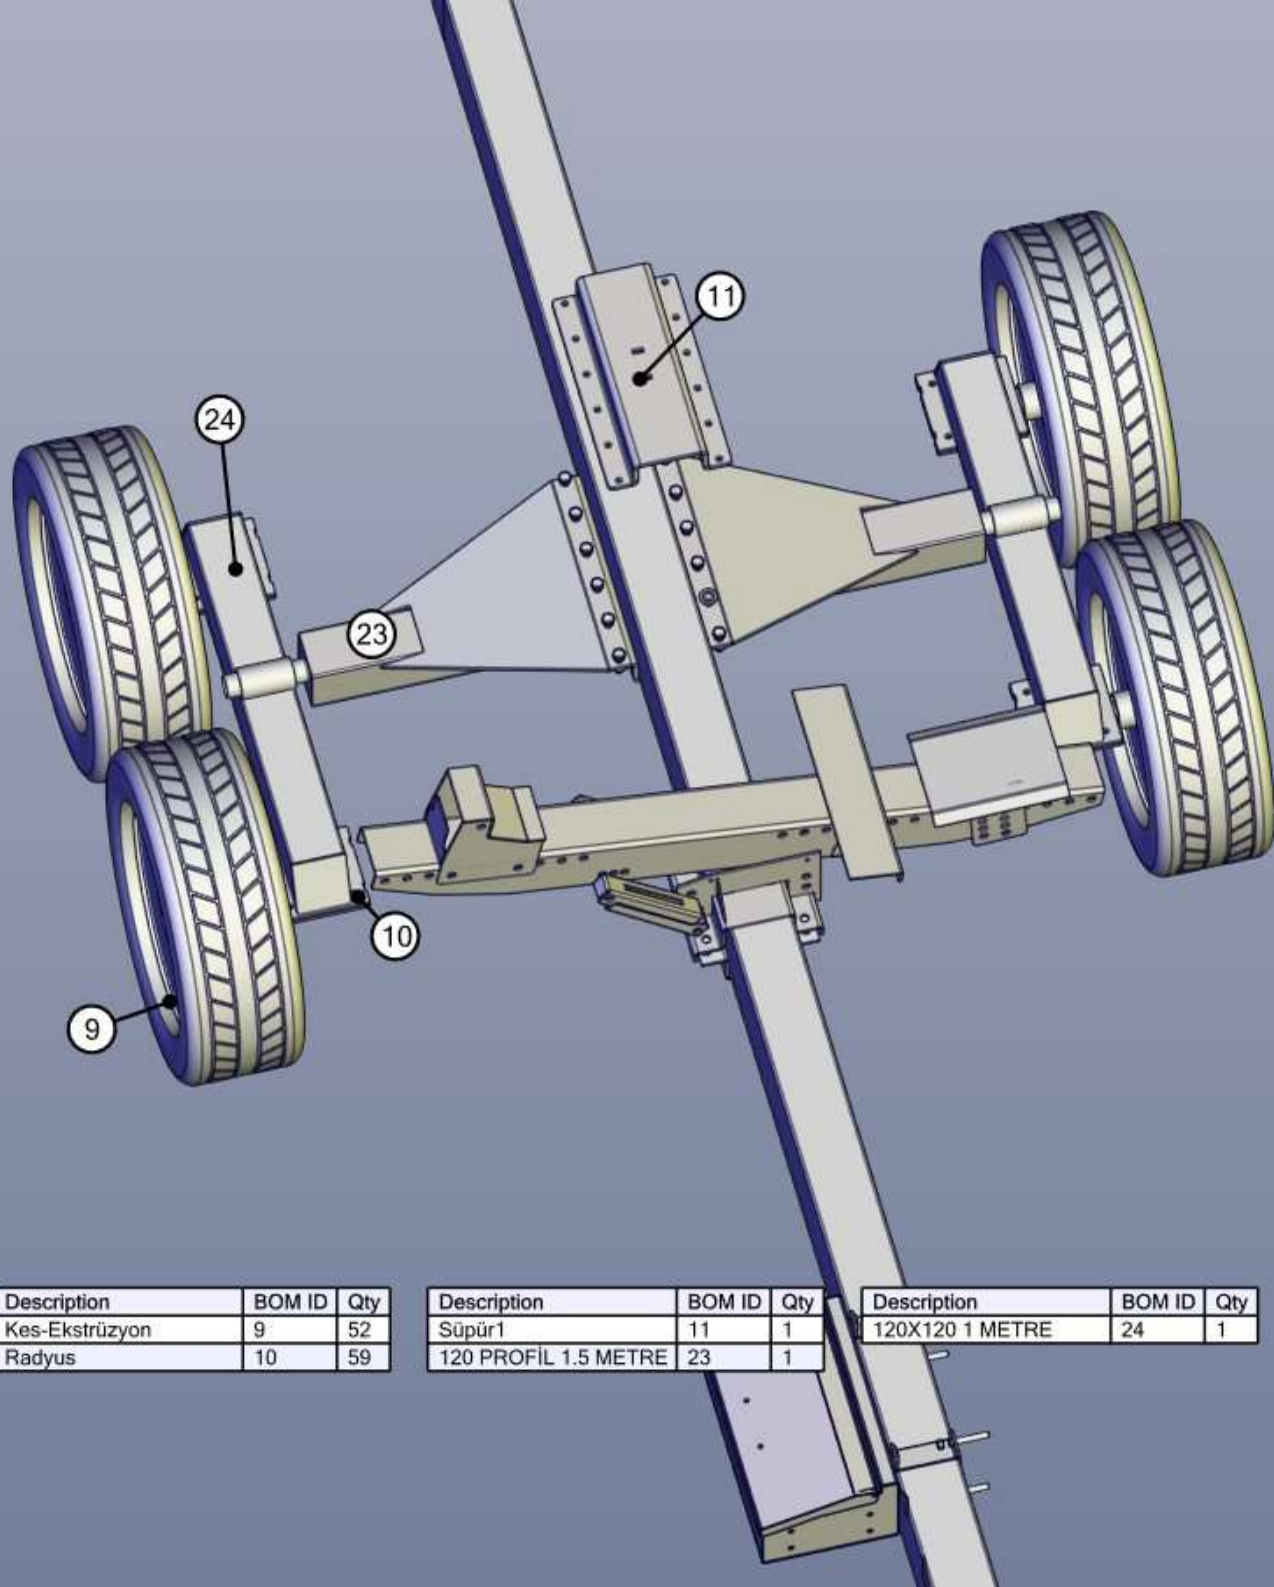

810

Description	BOM ID	Qty
ARIS	810	1

Description	BOM ID	Qty
KRB6-3100	800	1
KRB6-3101	801	1

Description	BOM ID	Qty
KRB6-3104	802	1
KRB6-3105	803	1

Description	BOM ID	Qty
KRB6-3114	804	1
KRB6-3110	805	1

Description	BOM ID	Qty
KRB6-3113	806	2

Description	BOM ID	Qty
Kes-Ekstrüzyon	9	52
Radyus	10	59

Description	BOM ID	Qty
Süpür1	11	1
120 PROFİL 1.5 METRE	23	1

Description	BOM ID	Qty
120X120 1 METRE	24	1

Description	BOM ID	Qty
KATLANIR TAMPON	807	1

Description	BOM ID	Qty
kırıbyık sandık	22	16
SANDIK TUTUCU	16	4