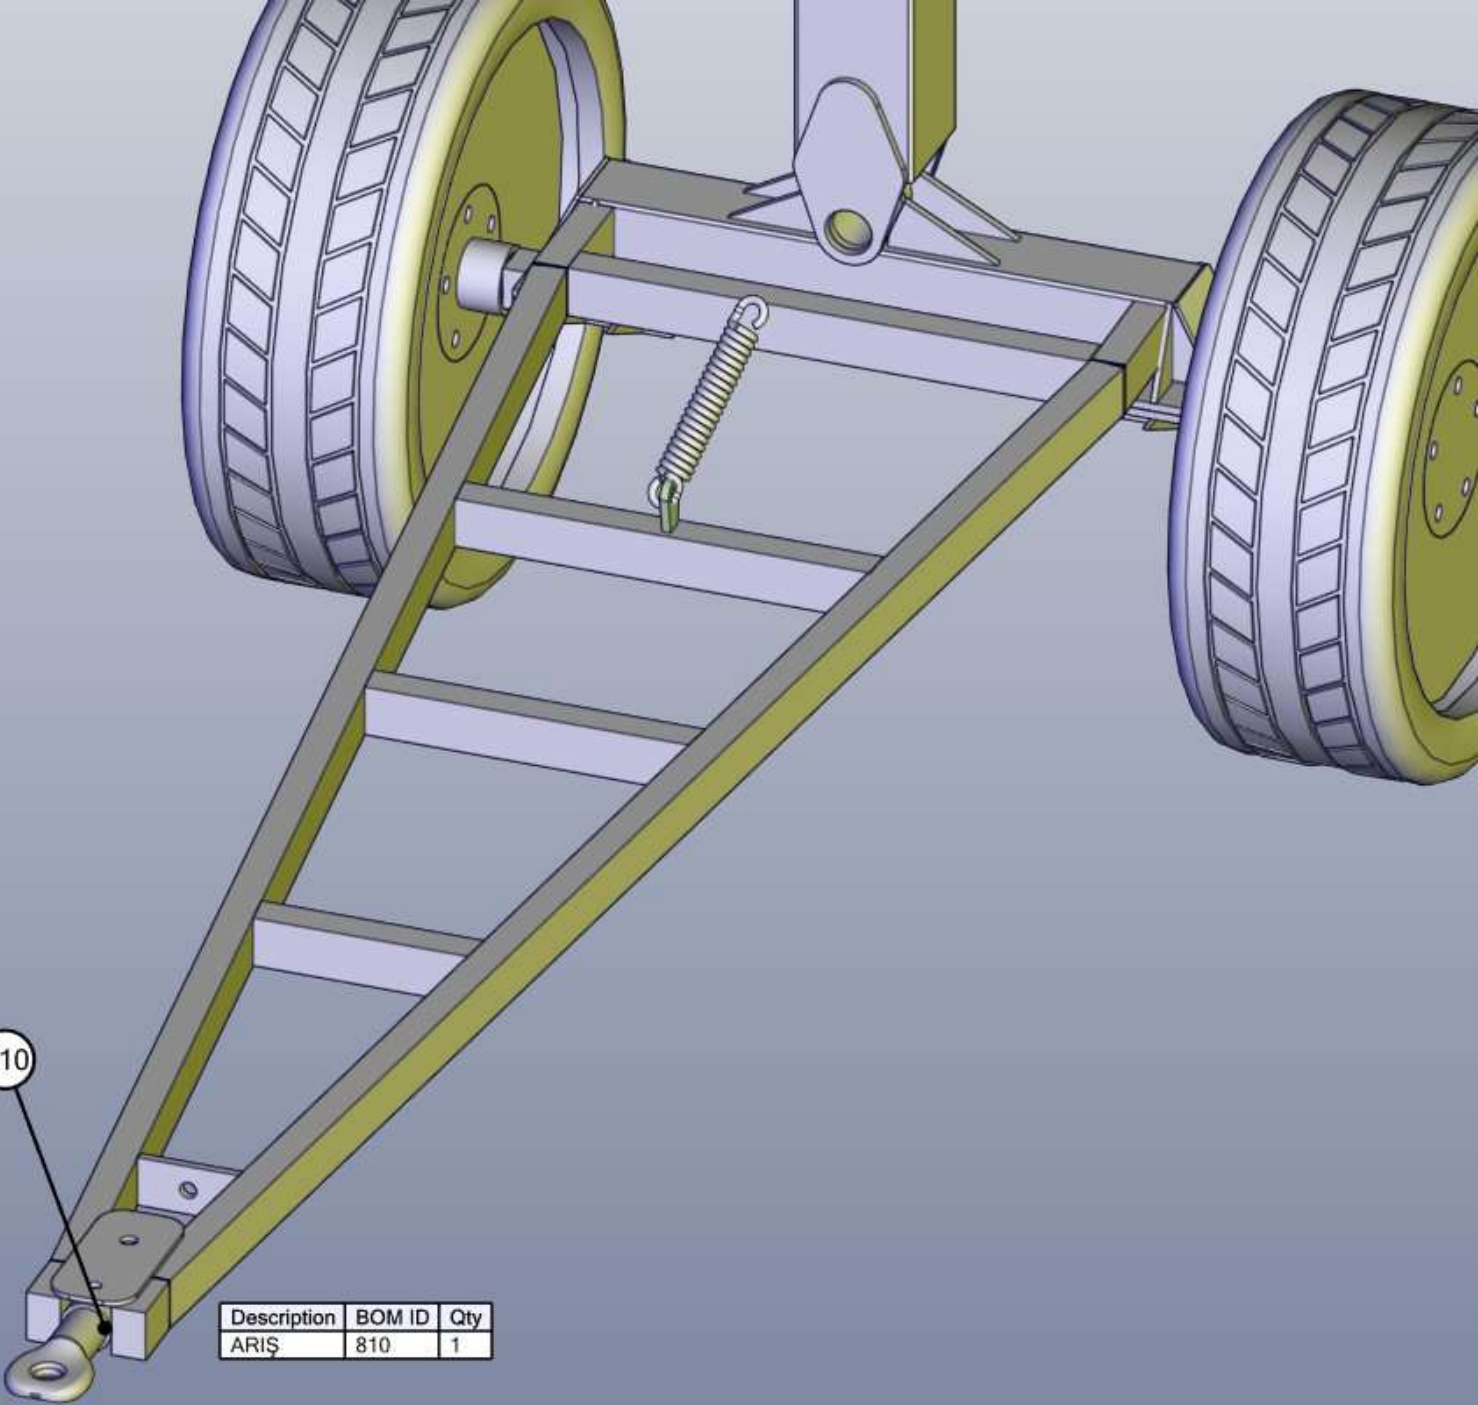

810

Description	BOM ID	Qty
ARIS	810	1

Description	BOM ID	Qty
KRB6-3100	800	1
KRB6-3101	801	1

Description	BOM ID	Qty
KRB6-3104	802	1
KRB6-3105	803	1

Description	BOM ID	Qty
KRB6-3114	804	1
KRB6-3110	805	1

Description	BOM ID	Qty
KRB6-3113	806	2

Description	BOM ID	Qty
Kes-Ekstrüzyon	9	52
Radyus	10	59

Description	BOM ID	Qty
Süpür1	11	1
120 PROFİL 1.5 METRE	23	1

Description	BOM ID	Qty
120X120 1 METRE	24	1

Description	BOM ID	Qty
KATLANIR TAMPON	807	1

Description	BOM ID	Qty
kırıbyık sandık	22	16
SANDIK TUTUCU	16	4